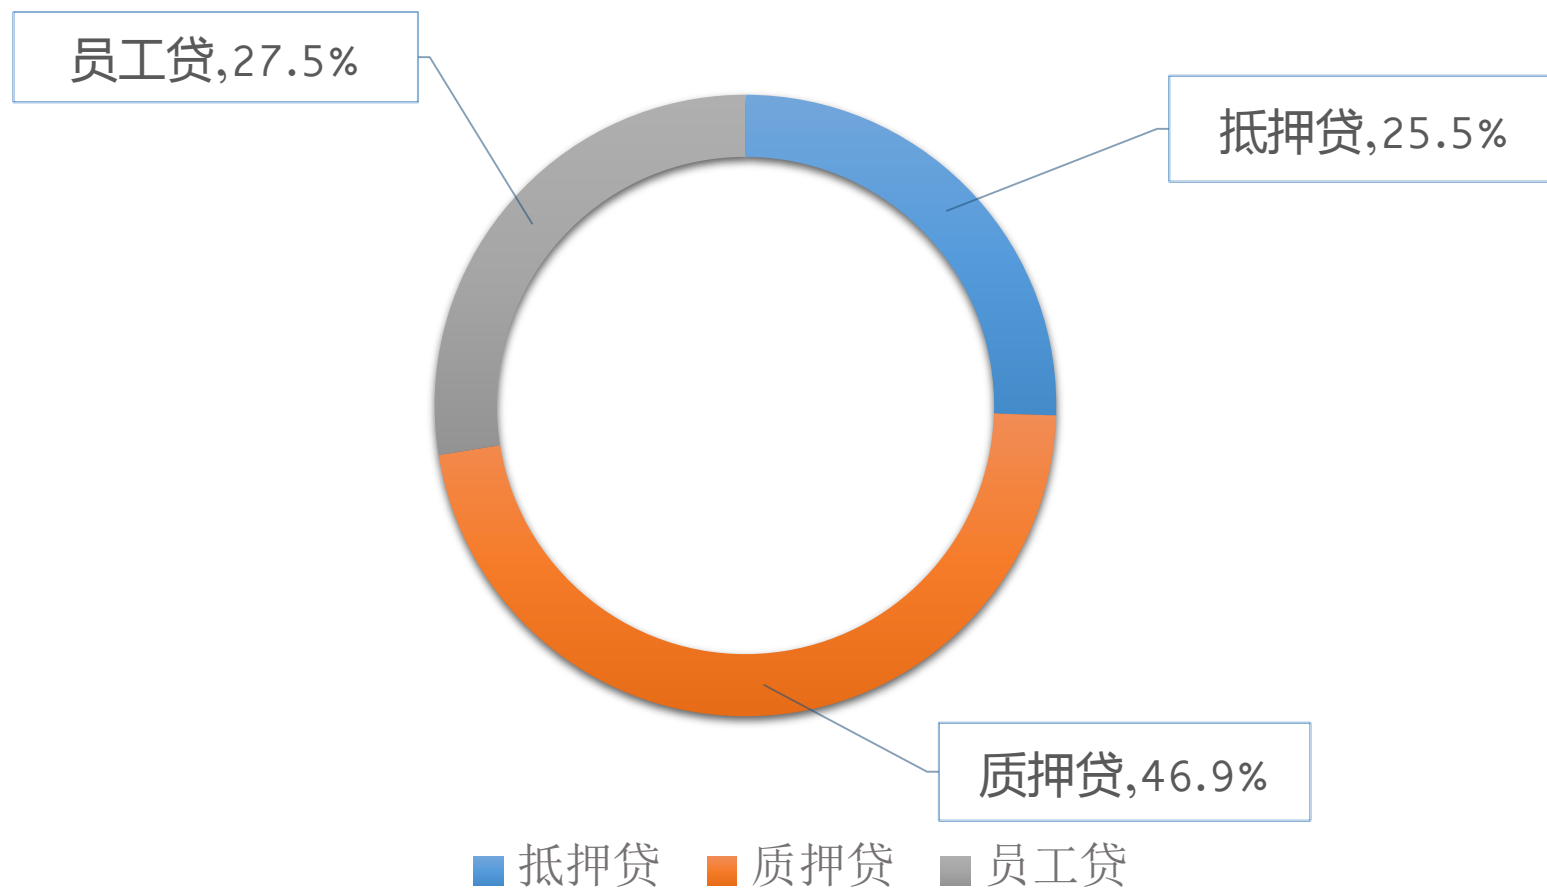

一贷添交

2016年度运营报告

一贷添交运营团队

2017年2月

2016年平台累积交易额走势

2016年平台累积标的数量走势

2016年平台累积标的期限分布

2016年平台累积标的类型分布

2016年平台累积标的类型金额分布

用户数据 · 注册用户

2016年平台累积注册用户走势

2016年平台累积投资用户走势

2016年平台累积投资次数走势

2016年平台累积单笔投资金额分布

2016年平台投资用户年龄分布

2016年平台投资用户性别分布