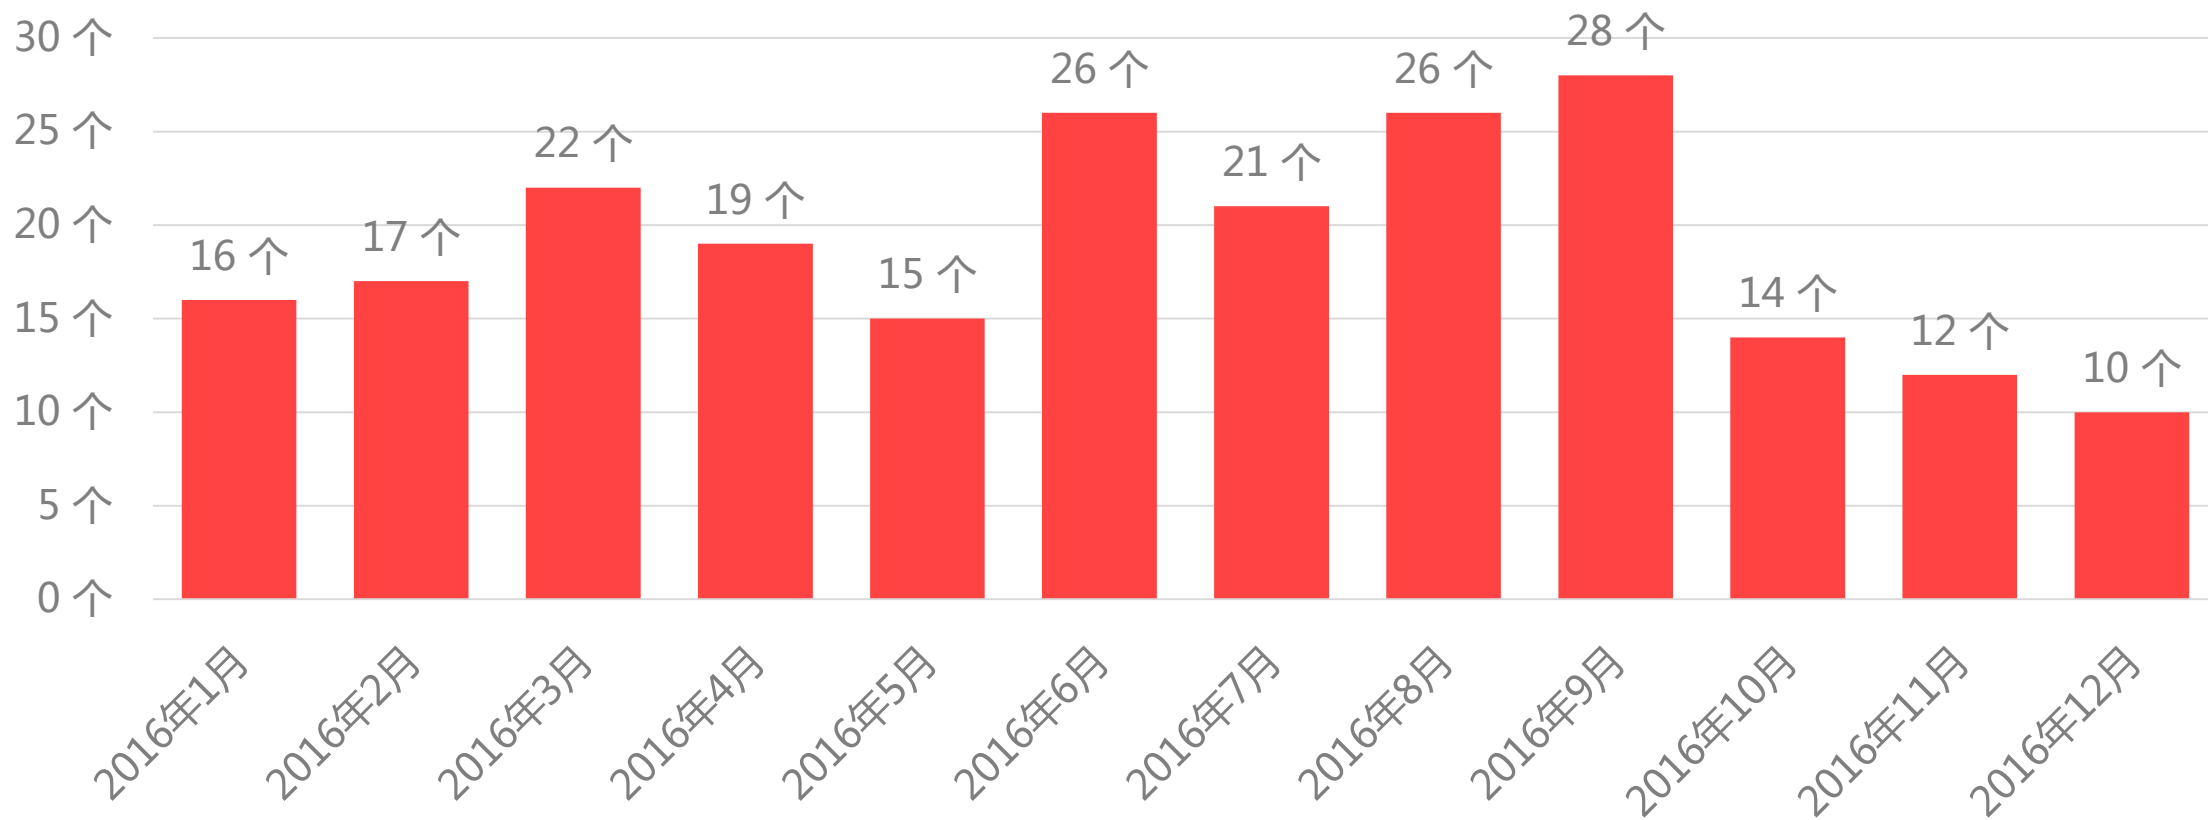

一贷添交

2016年度运营报告

一贷添交运营团队

2017年2月

2016年平台累积交易额走势

2016年平台累积标的数量走势

2016年平台累积标的期限分布

2016年平台累积标的类型分布

2016年平台累积标的类型金额分布

用户数据 · 注册用户

2016年平台累积注册用户走势

2016年平台累积投资用户走势

2016年平台累积投资次数走势

2016年平台累积单笔投资金额分布

2016年平台投资用户年龄分布

2016年平台投资用户性别分布