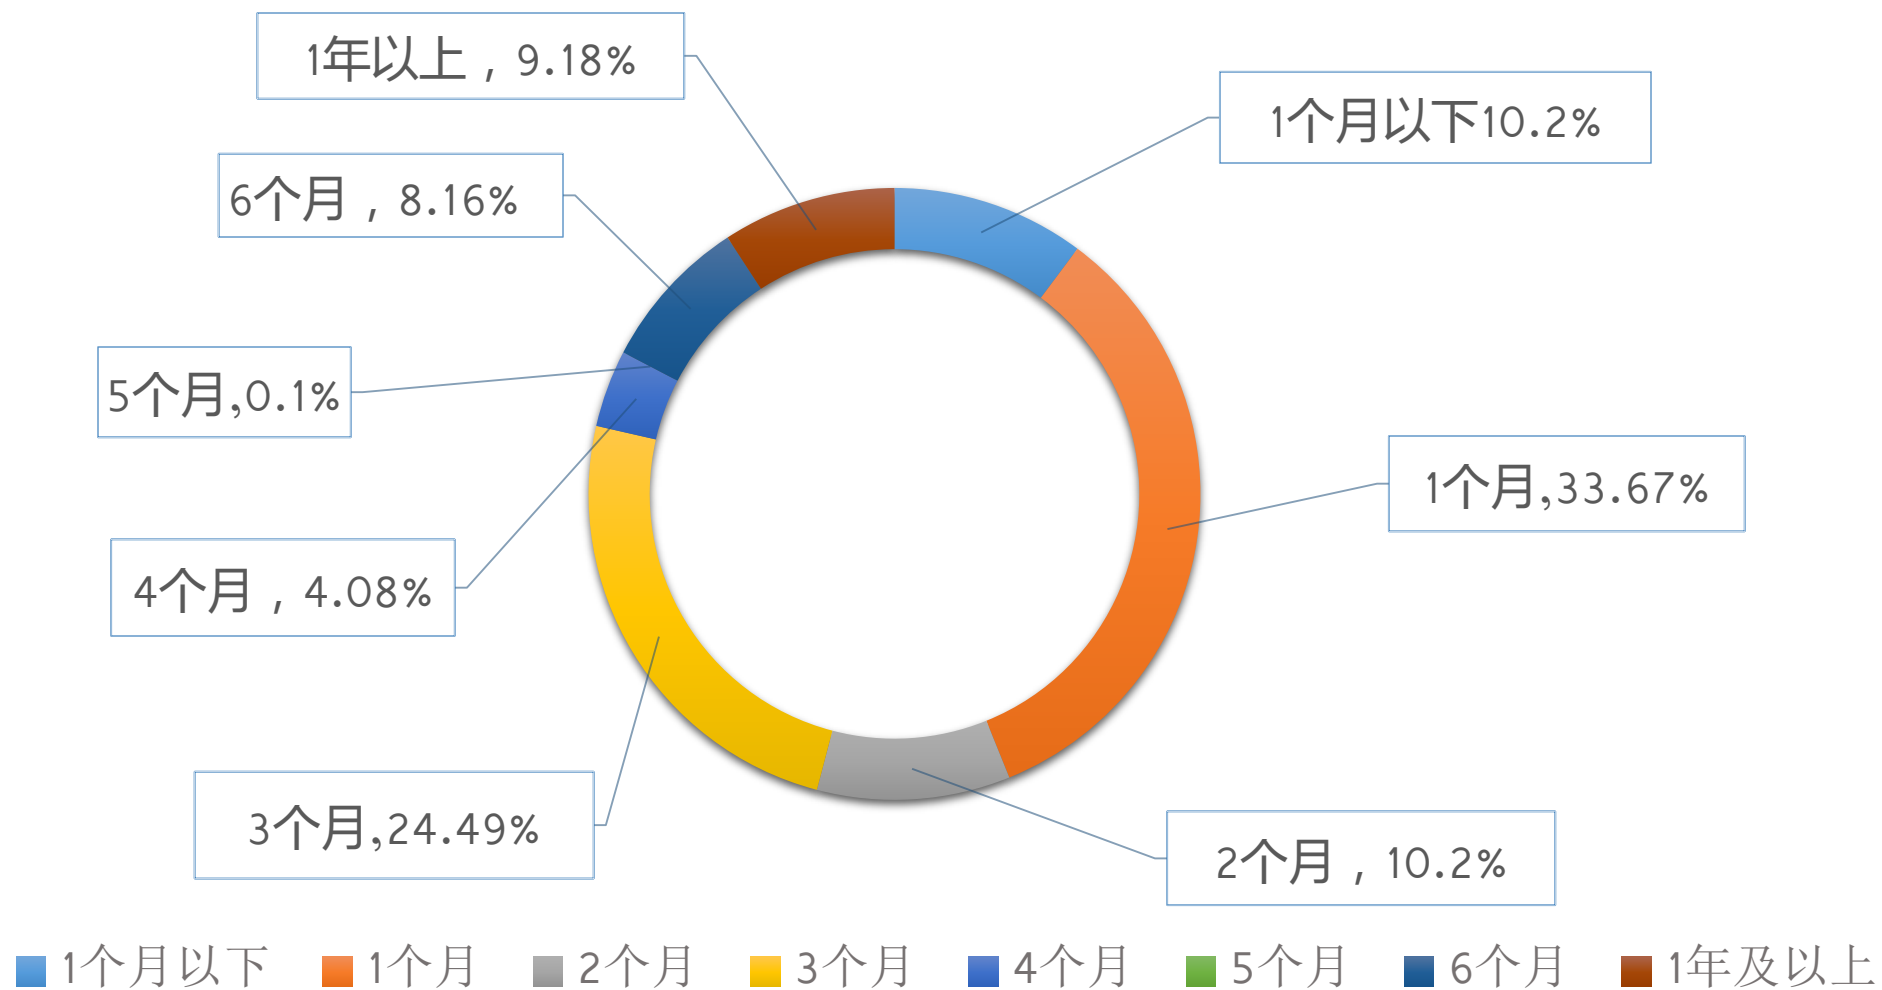

一贷添交

2016年度运营报告

一贷添交运营团队

2017年2月

2016年平台累积交易额走势

2016年平台累积标的数量走势

2016年平台累积标的期限分布

2016年平台累积标的类型分布

2016年平台累积标的类型金额分布

用户数据 · 注册用户

2016年平台累积注册用户走势

2016年平台累积投资用户走势

2016年平台累积投资次数走势

2016年平台累积单笔投资金额分布

2016年平台投资用户年龄分布

2016年平台投资用户性别分布