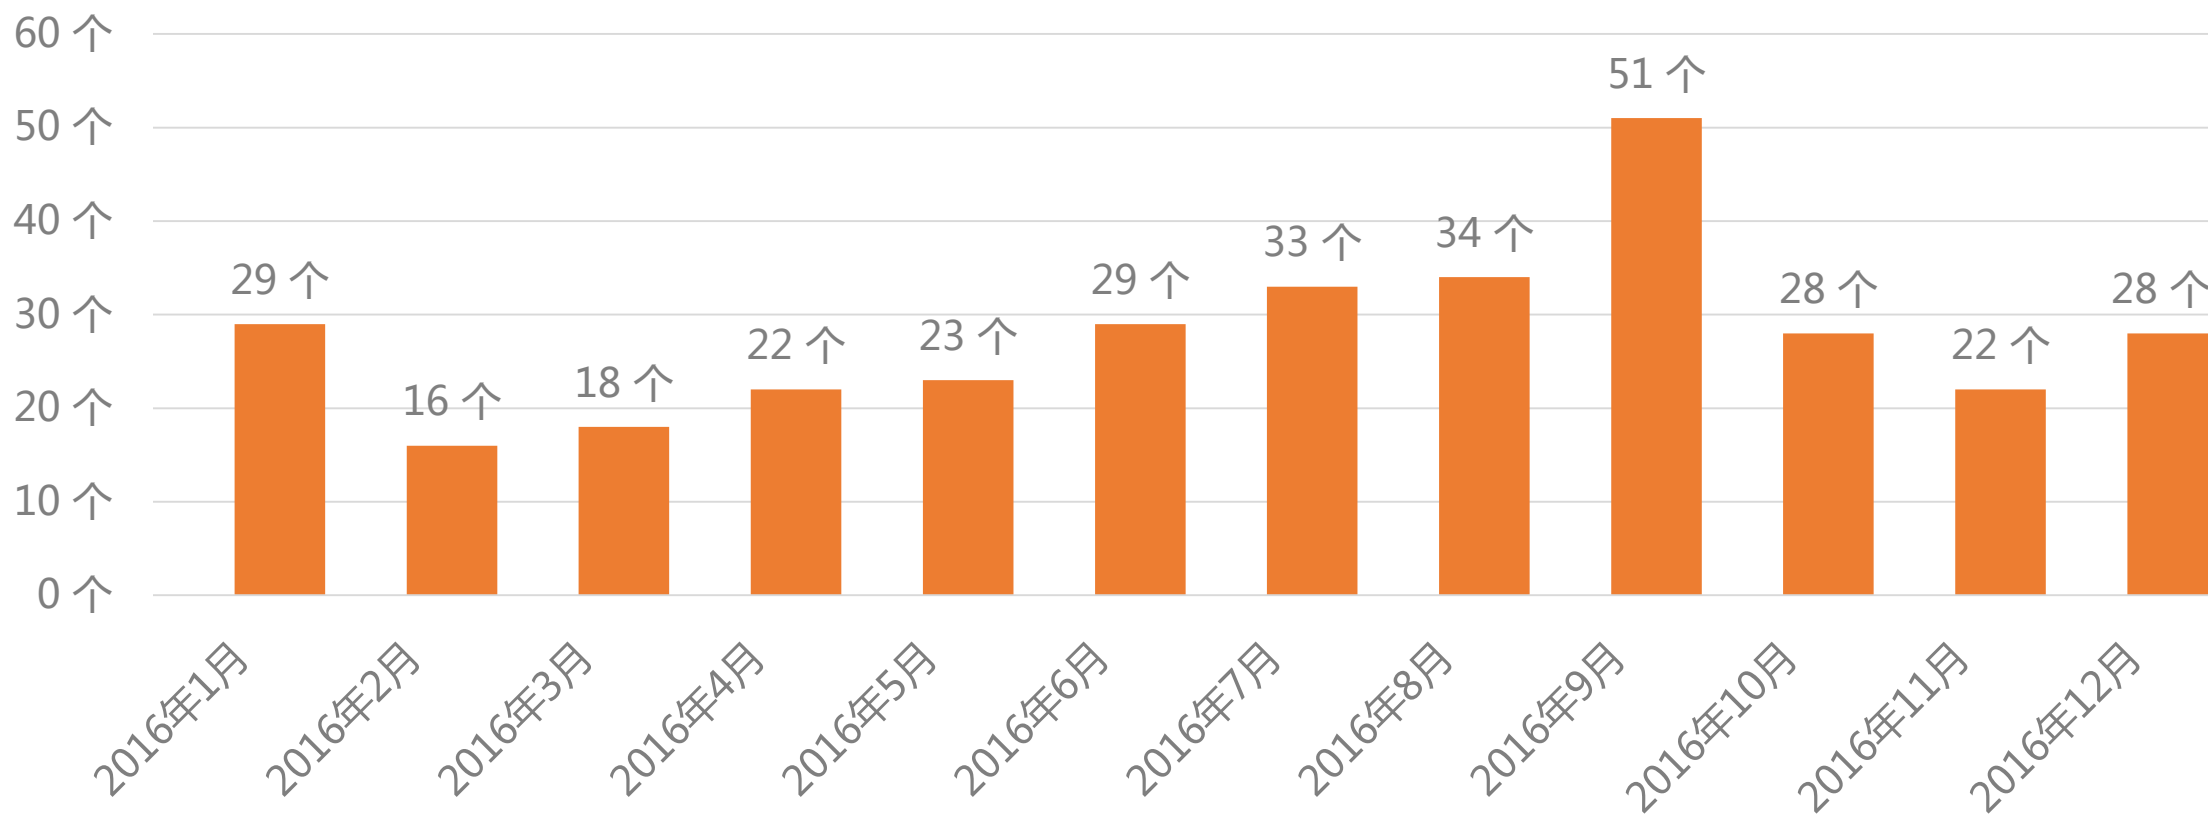

2016年平台累积标的类型金额分布

用户数据 · 注册用户

2016年平台累积注册用户走势

2016年平台累积投资用户走势

2016年平台累积投资次数走势

2016年平台累积单笔投资金额分布

2016年平台投资用户年龄分布

2016年平台投资用户性别分布