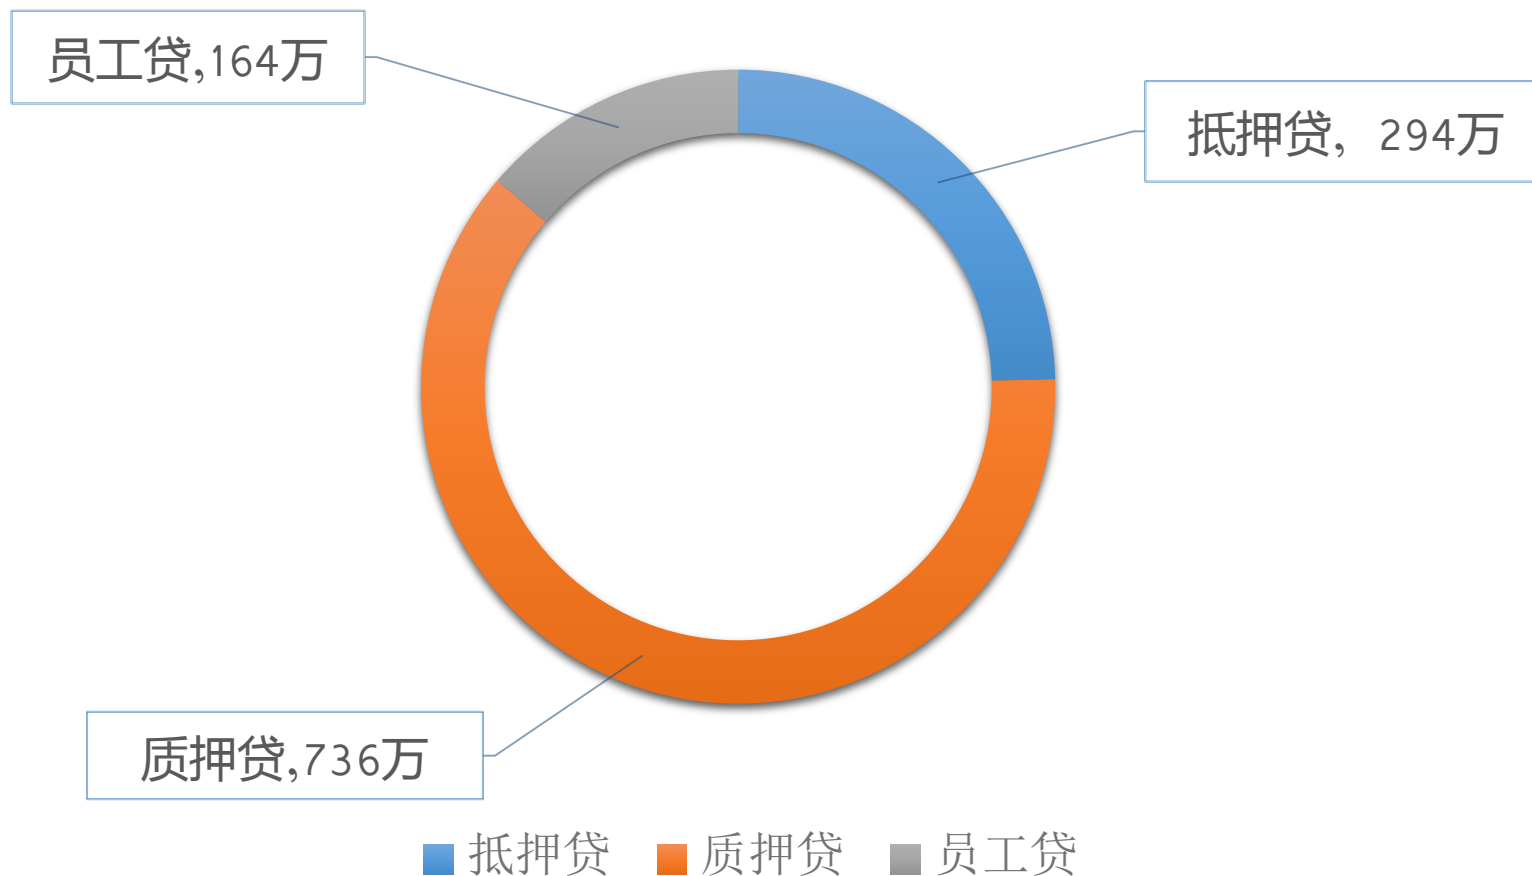

一贷添交

2016年度运营报告

一贷添交运营团队

2017年2月

2016年平台累积交易额走势

2016年平台累积标的数量走势

2016年平台累积标的期限分布

2016年平台累积标的类型分布

2016年平台累积标的类型金额分布

用户数据 · 注册用户

2016年平台累积注册用户走势

2016年平台累积投资用户走势

2016年平台累积投资次数走势

2016年平台累积单笔投资金额分布

2016年平台投资用户年龄分布

2016年平台投资用户性别分布