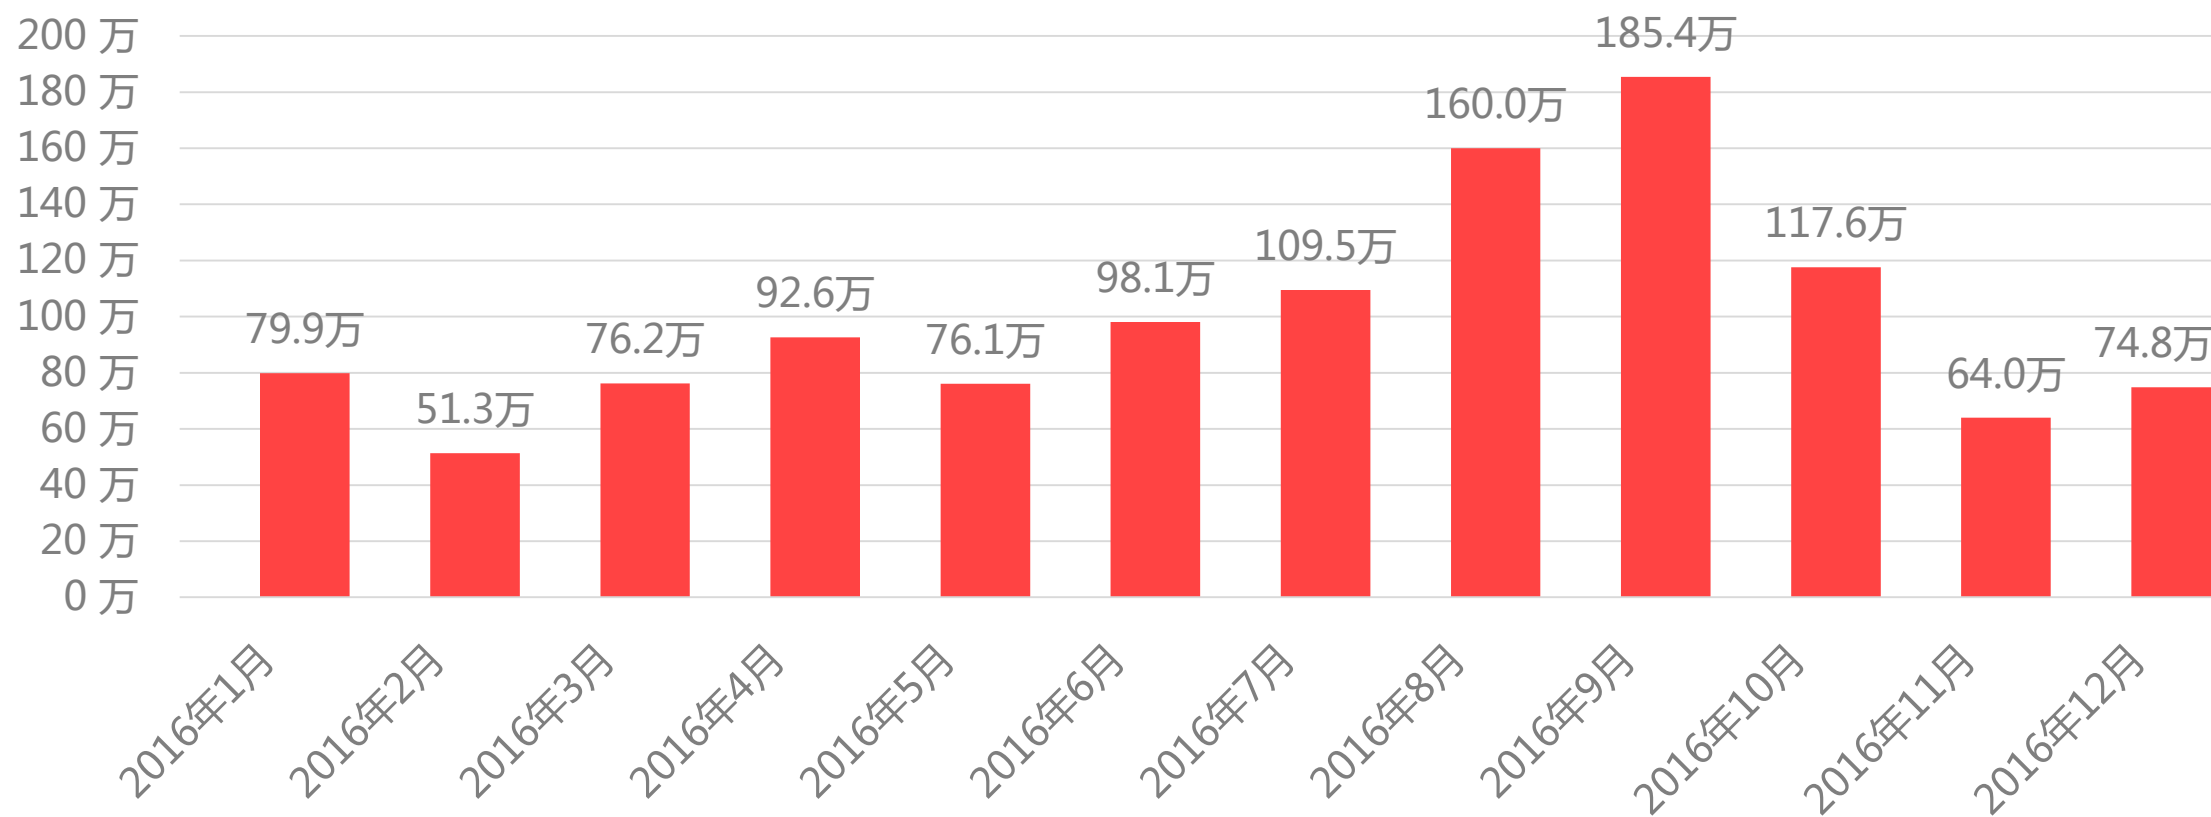

一贷添交

2016年度运营报告

一贷添交运营团队

2017年2月

2016年平台累积交易额走势

2016年平台累积标的数量走势

2016年平台累积标的期限分布

2016年平台累积标的类型分布

2016年平台累积标的类型金额分布

用户数据 · 注册用户

2016年平台累积注册用户走势

2016年平台累积投资用户走势

2016年平台累积投资次数走势

2016年平台累积单笔投资金额分布

2016年平台投资用户年龄分布

2016年平台投资用户性别分布