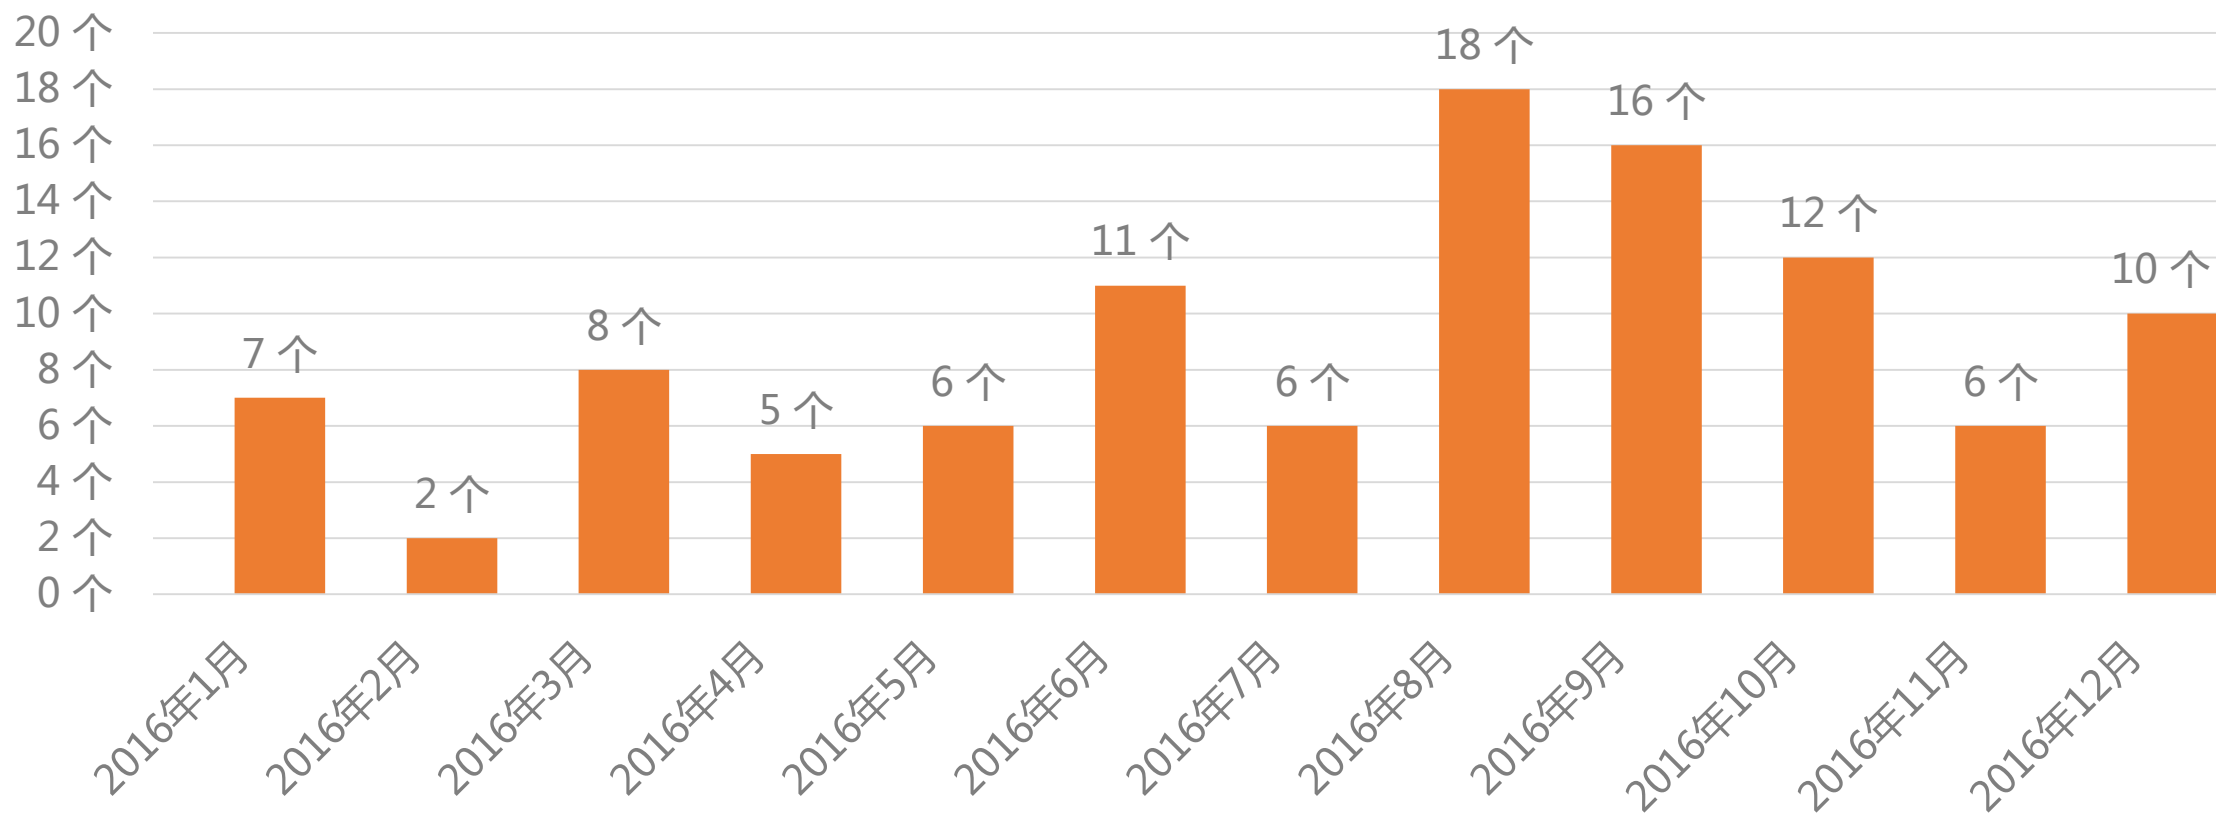

一贷添交

2016年度运营报告

一贷添交运营团队

2017年2月

2016年平台累积交易额走势

2016年平台累积标的数量走势

2016年平台累积标的期限分布

2016年平台累积标的类型分布

2016年平台累积标的类型金额分布

用户数据 · 注册用户

2016年平台累积注册用户走势

2016年平台累积投资用户走势

2016年平台累积投资次数走势

2016年平台累积单笔投资金额分布

2016年平台投资用户年龄分布

2016年平台投资用户性别分布