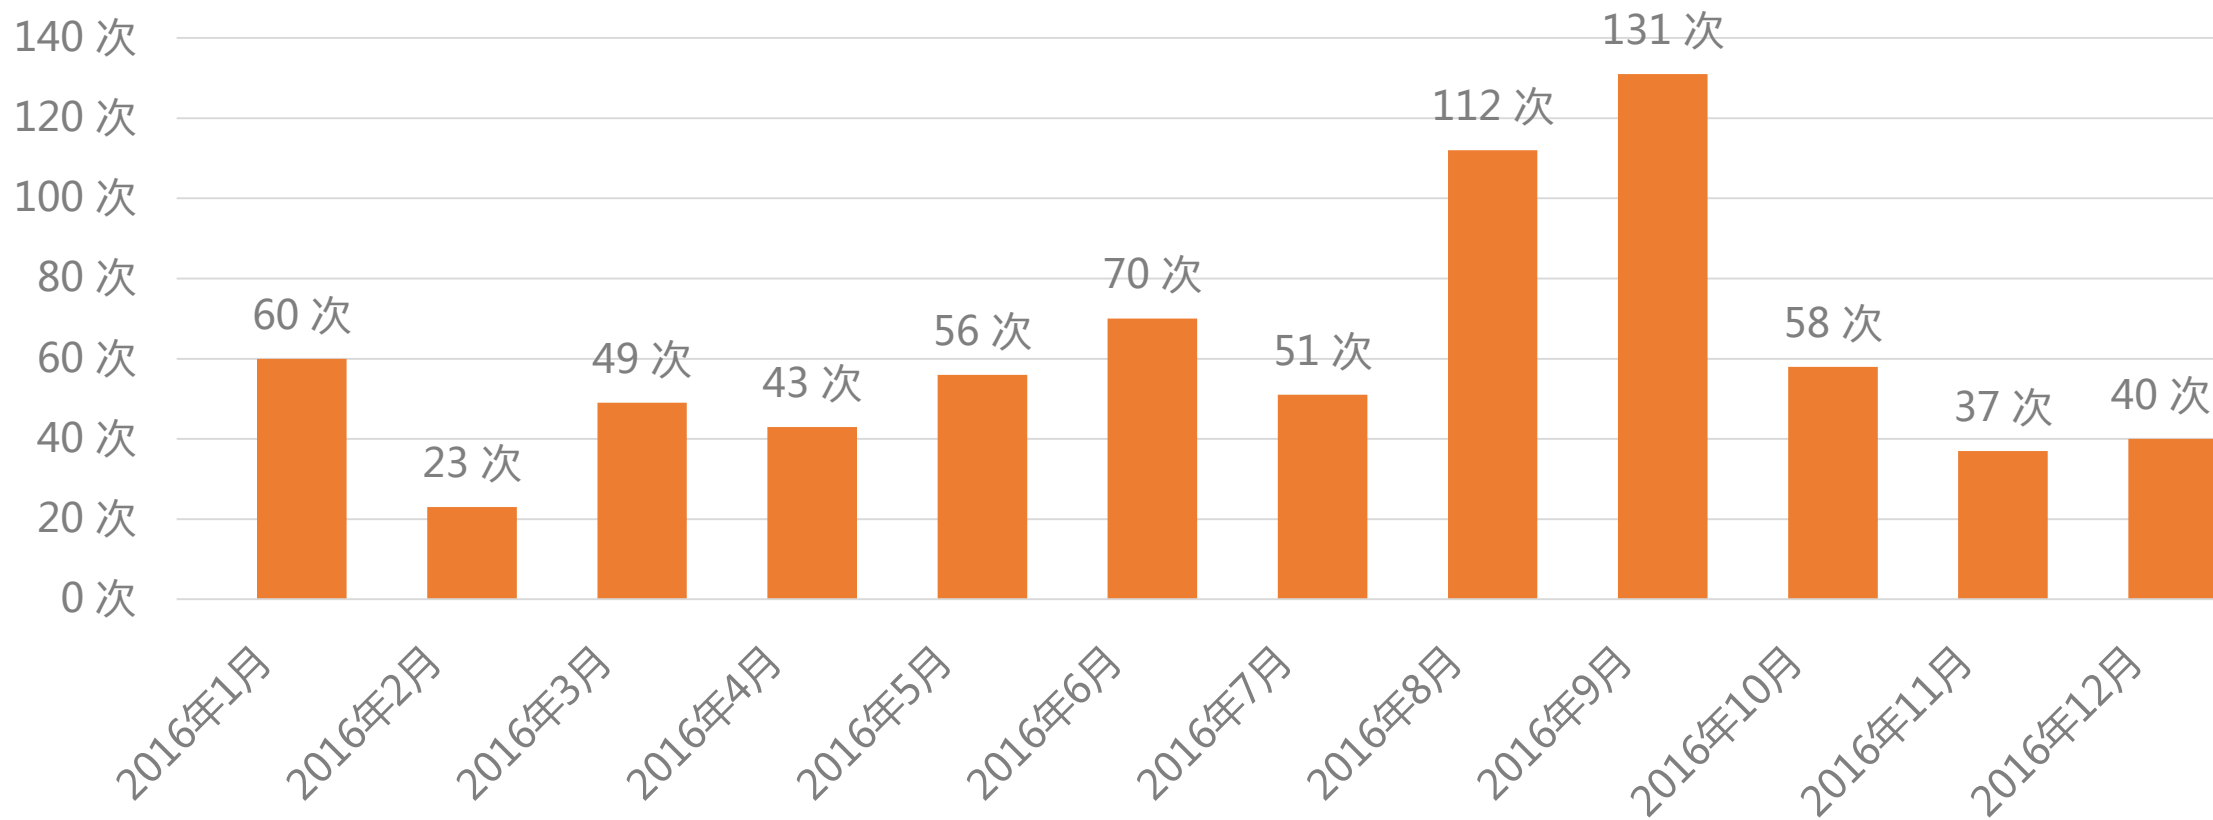

2016年平台累积标的类型金额分布

用户数据 · 注册用户

2016年平台累积注册用户走势

2016年平台累积投资用户走势

2016年平台累积投资次数走势

2016年平台累积单笔投资金额分布

2016年平台投资用户年龄分布

2016年平台投资用户性别分布